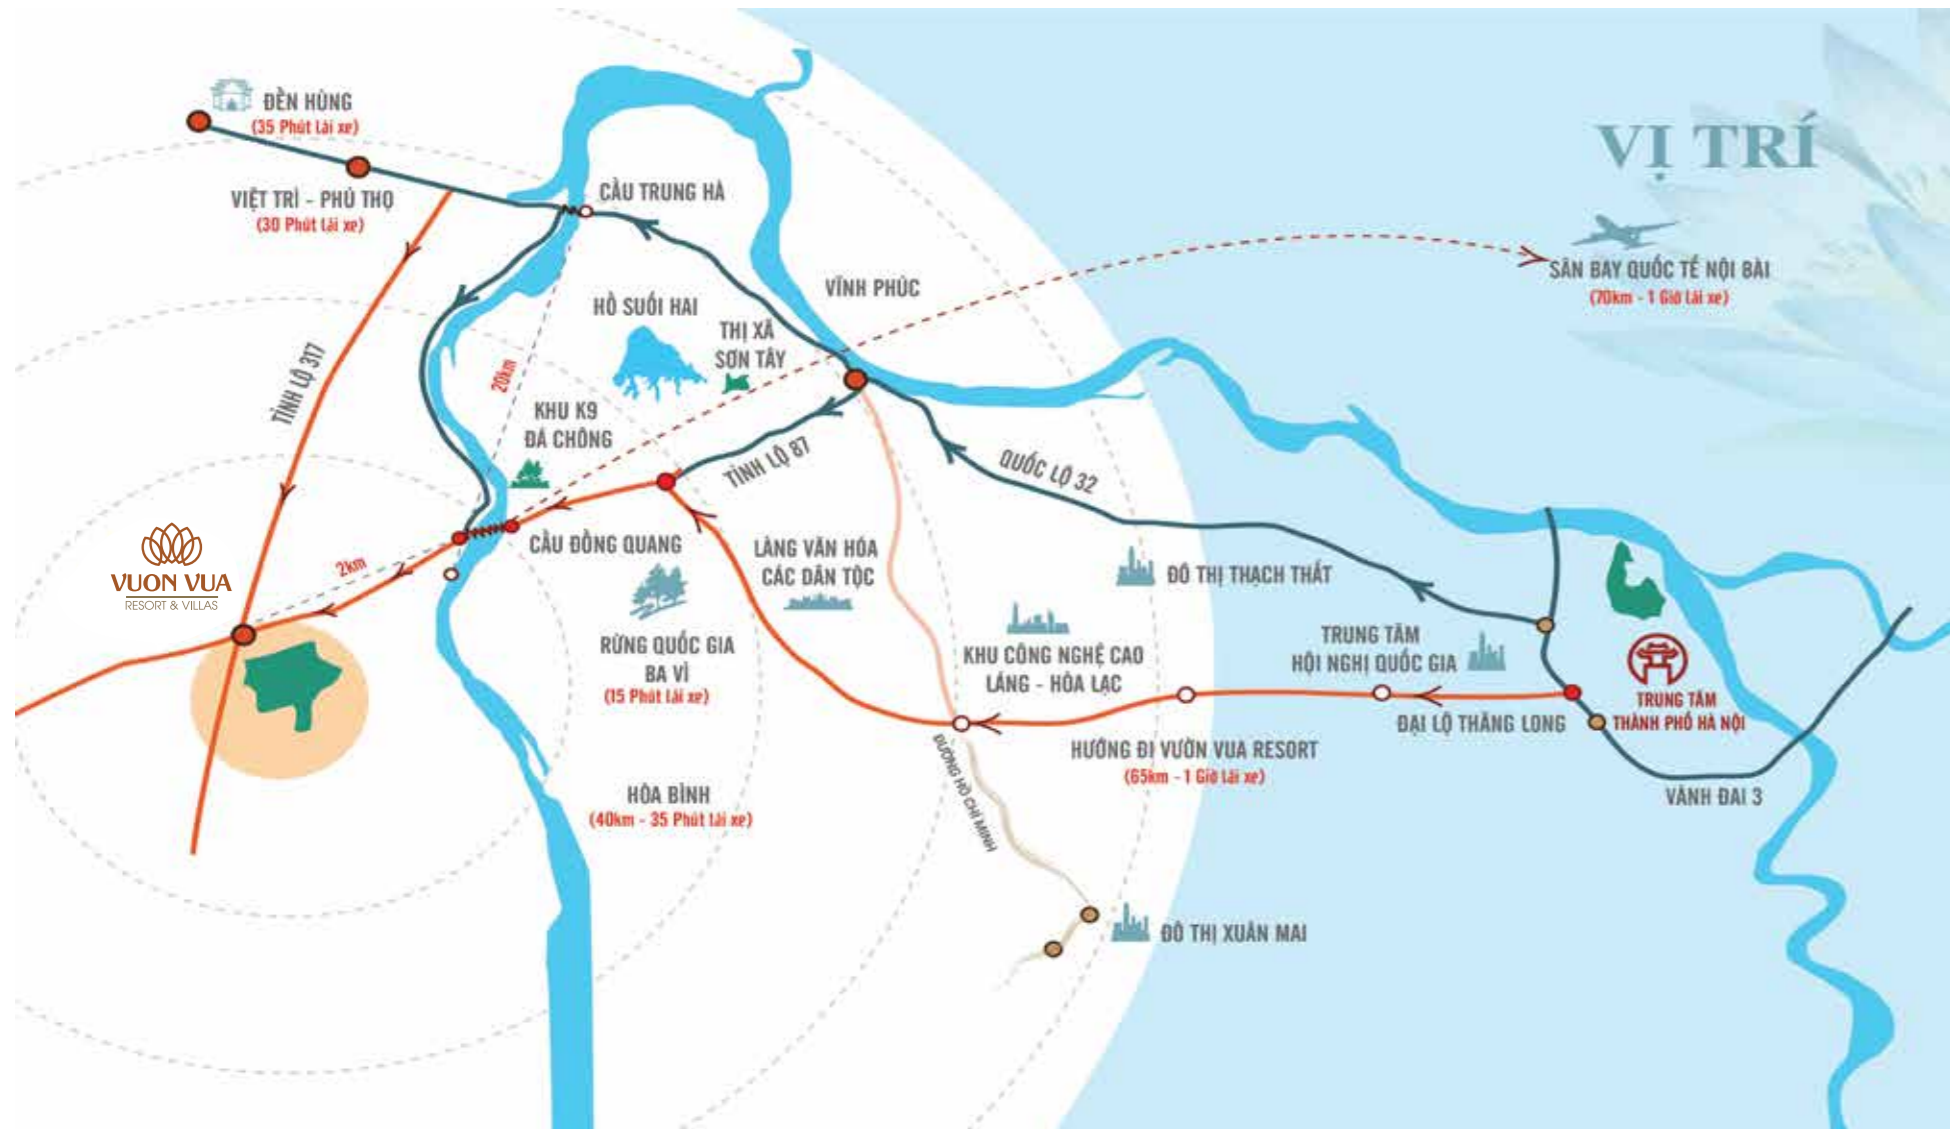

MỤC LỤC

OVERVIEW

- 08 TỔNG QUAN
OVERVIEW
- 10 VỊ TRÍ
LOCATION
- 12 TỔNG THỂ QUY HOẠCH
OVERALL
- 14 DỊCH VỤ
SERVICES
- 34 HỆ THỐNG BIỆT THỰ
A CHAIN OF VILLAS

TỔNG QUAN

OVERVIEW

Vườn Vua là khu đất có tên dân gian tương truyền từ lâu đời gắn với điển tích lịch sử là nơi Vua Hùng ghé thăm, đào 100 giếng trên Đồi Vua xây vườn thượng uyển, dự định đặt trung tâm kinh thành Phong Châu cách đây hàng nghìn năm. Ngày nay vùng đất này được Thăng Long Invest Group phát triển thành quần thể Du lịch, Nghỉ dưỡng và giải trí Vườn Vua Resort & Villas với tổng diện tích mở rộng hơn 100 ha, gồm khu Đồi Vua nằm bên Đầm Sen Bạch Thủy lớn nhất miền Bắc. Được bao bọc bởi đỉnh Ba Vì Hùng vĩ và kề bên dòng Sông Đà tạo nên thế đất TỰA SƠN HƯỚNG THỦY & TRẦN ĐẦY VƯỢNG KHÍ mà hiếm nơi nào có được, Vườn Vua Resort & Villas như một thung lũng xanh, khí hậu ôn hòa luôn mát mẻ vào mùa hè, ấm áp vào mùa đông.

VỊ TRÍ

LOCATION

Vườn Vua Resort & Villas tọa lạc trên khu đất có tổng diện tích gần 100 ha, gồm khu Đồi Vua nằm bên đầm sen Bạch Thủy lớn nhất miền Bắc có diện tích gần 70 ha, với tầm nhìn ra đỉnh Ba Vi linh thiêng. Vùng đất trung du này giống như một thung lũng xanh với khí hậu đặc thù luôn mát mẻ vào mùa hè và ấm áp vào mùa đông, cách trung tâm thành phố Hà Nội chỉ 1 giờ lái xe với cự ly khoảng 65km.