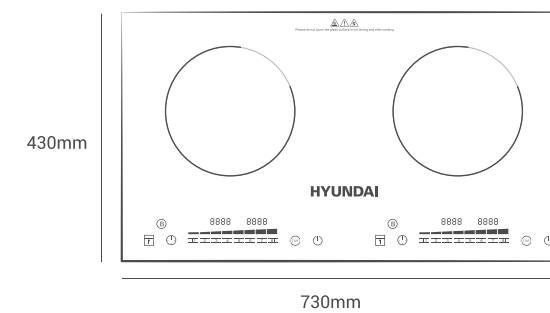

Brighten up the living space

BẾP TỪ ĐÔI HDE 1202

- Thiết kế phong cách Hàn Quốc
- Mặt kính cường lực cao cấp chịu nhiệt tốt
- Điều khiển cảm ứng hiện đại, thao tác đơn giản
- Khóa trẻ em đảm bảo an toàn
- Tự động ngắt điện khi quá nhiệt
- Tự động nhận diện vùng nấu
- Công suất: 4000W
- Chức năng hẹn giờ tiện dụng
- Kích thước bề mặt: 730x430mm
- Kích thước khoét đá: 675x390mm

BẾP TỪ ĐÔI HDE 1203

- Thiết kế phong cách Hàn Quốc
- Mặt kính cường lực cao cấp chịu nhiệt tốt
- Điều khiển cảm ứng hiện đại, thao tác đơn giản
- Khóa trẻ em đảm bảo an toàn
- Tự động ngắt điện khi quá nhiệt
- Tự động nhận diện vùng nấu
- Công suất: 4000W
- Chức năng hẹn giờ tiện dụng
- Kích thước bề mặt: 730x430mm
- Kích thước khoét đá: 675x390mm

BẾP TỪ ĐÔI HDE 1204

- Thiết kế phong cách Hàn Quốc
- Mặt kính cường lực cao cấp chịu nhiệt tốt
- Điều khiển cảm ứng hiện đại, thao tác đơn giản
- Khóa trẻ em đảm bảo an toàn
- Tự động ngắt điện khi quá nhiệt
- Tự động nhận diện vùng nấu
- Công suất: 4000W
- Chức năng hẹn giờ tiện dụng
- Kích thước bề mặt: 736x416mm
- Kích thước khoét đá: 680x395mm

BẾP TỪ ĐÔI HDE 1205

- Thiết kế phong cách Hàn Quốc
- Mặt kính cường lực cao cấp chịu nhiệt tốt
- Điều khiển cảm ứng hiện đại, thao tác đơn giản
- Khóa trẻ em đảm bảo an toàn
- Tự động ngắt điện khi quá nhiệt
- Tự động nhận diện vùng nấu
- Công suất: 4000W
- Chức năng hẹn giờ tiện dụng
- Kích thước bề mặt: 730x430mm
- Kích thước khoét đá: 675x390mm