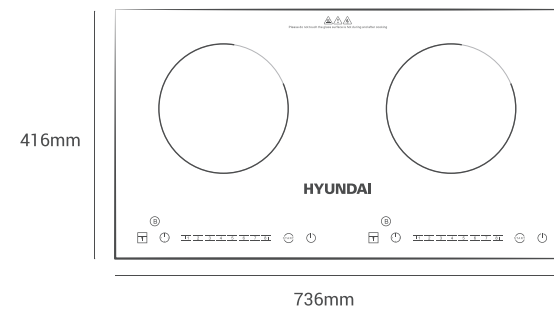

BẾP TỪ VÀ HỒNG NGOẠI HDE 1201

- Thiết kế phong cách Hàn Quốc
- Mặt kính cường lực cao cấp chịu nhiệt tốt
- Điều khiển cảm ứng hiện đại, thao tác đơn giản
- Khóa trẻ em đảm bảo an toàn
- Tự động ngắt điện khi quá nhiệt
- Tự động nhận diện vùng nấu
- Công suất: 4000W
- Chức năng hẹn giờ tiện dụng
- Kích thước bề mặt: 730x430mm
- Kích thước khoét đá: 675x390mm

Brighten up the living space

BẾP TỪ ĐÔI HDE 1202

- Thiết kế phong cách Hàn Quốc
- Mặt kính cường lực cao cấp chịu nhiệt tốt
- Điều khiển cảm ứng hiện đại, thao tác đơn giản
- Khóa trẻ em đảm bảo an toàn
- Tự động ngắt điện khi quá nhiệt
- Tự động nhận diện vùng nấu
- Công suất: 4000W
- Chức năng hẹn giờ tiện dụng
- Kích thước bề mặt: 730x430mm
- Kích thước khoét đá: 675x390mm

BẾP TỪ ĐÔI HDE 1203

- Thiết kế phong cách Hàn Quốc
- Mặt kính cường lực cao cấp chịu nhiệt tốt
- Điều khiển cảm ứng hiện đại, thao tác đơn giản
- Khóa trẻ em đảm bảo an toàn
- Tự động ngắt điện khi quá nhiệt
- Tự động nhận diện vùng nấu
- Công suất: 4000W
- Chức năng hẹn giờ tiện dụng
- Kích thước bề mặt: 730x430mm
- Kích thước khoét đá: 675x390mm

BẾP TỪ ĐÔI HDE 1204

- Thiết kế phong cách Hàn Quốc
- Mặt kính cường lực cao cấp chịu nhiệt tốt
- Điều khiển cảm ứng hiện đại, thao tác đơn giản
- Khóa trẻ em đảm bảo an toàn
- Tự động ngắt điện khi quá nhiệt
- Tự động nhận diện vùng nấu
- Công suất: 4000W
- Chức năng hẹn giờ tiện dụng
- Kích thước bề mặt: 736x416mm
- Kích thước khoét đá: 680x395mm