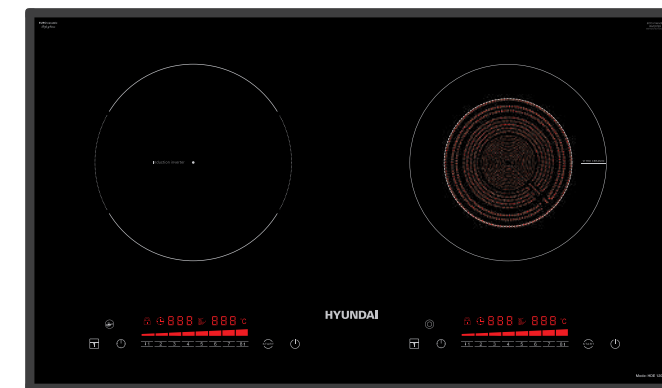

HYUNDAI - HDE 2610

Máy hút mùi treo tường

- Chất liệu inox siêu bền
- Thiết kế phong cách Châu Âu hiện đại
- Điều khiển bằng cảm ứng với 3 tốc độ gió
- Công suất: 170W
- Hoạt động siêu êm, độ ồn < 56dB
- Kích thước: 700x475x800mm
- Ống khói 255x400mmx2
- Điện áp: 220V/50Hz
- Ống thoát: 150mm
- Lưới lọc mỡ: Lưới inox
- Hàng nhập khẩu nguyên chiếc

BẾP TỪ ĐÔI HDE 1200

- Thiết kế phong cách Hàn Quốc
- Mặt kính cường lực cao cấp chịu nhiệt tốt
- Điều khiển cảm ứng hiện đại, thao tác đơn giản
- Khóa trẻ em đảm bảo an toàn
- Tự động ngắt điện khi quá nhiệt
- Tự động nhận diện vùng nấu
- Công suất: 4000W
- Chức năng hẹn giờ tiện dụng
- Kích thước bề mặt: 680x380mm

BẾP TỪ VÀ HỒNG NGOẠI HDE 1201

- Thiết kế phong cách Hàn Quốc
- Mặt kính cường lực cao cấp chịu nhiệt tốt
- Điều khiển cảm ứng hiện đại, thao tác đơn giản
- Khóa trẻ em đảm bảo an toàn
- Tự động ngắt điện khi quá nhiệt
- Tự động nhận diện vùng nấu
- Công suất: 4000W
- Chức năng hẹn giờ tiện dụng
- Kích thước bề mặt: 730x430mm
- Kích thước khoét đá: 675x390mm