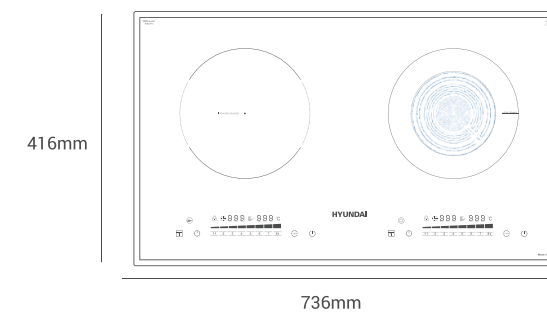

HYUNDAI - HDE 2610

Máy hút mùi treo tường

- Chất liệu inox siêu bền
- Thiết kế phong cách Châu Âu hiện đại
- Điều khiển bằng cảm ứng với 3 tốc độ gió
- Công suất: 170W
- Hoạt động siêu êm, độ ồn < 56dB
- Kích thước: 700x475x800mm
- Ống khói 255x400mmx2
- Điện áp: 220V/50Hz
- Ống thoát: 150mm
- Lưới lọc mỡ: Lưới inox
- Hàng nhập khẩu nguyên chiếc

BẾP TỪ ĐÔI HDE 1200

- Thiết kế phong cách Hàn Quốc
- Mặt kính cường lực cao cấp chịu nhiệt tốt
- Điều khiển cảm ứng hiện đại, thao tác đơn giản
- Khóa trẻ em đảm bảo an toàn
- Tự động ngắt điện khi quá nhiệt
- Tự động nhận diện vùng nấu
- Công suất: 4000W
- Chức năng hẹn giờ tiện dụng
- Kích thước bề mặt: 680x380mm

BẾP TỪ VÀ HỒNG NGOẠI HDE 1201

- Thiết kế phong cách Hàn Quốc
- Mặt kính cường lực cao cấp chịu nhiệt tốt
- Điều khiển cảm ứng hiện đại, thao tác đơn giản
- Khóa trẻ em đảm bảo an toàn
- Tự động ngắt điện khi quá nhiệt
- Tự động nhận diện vùng nấu
- Công suất: 4000W
- Chức năng hẹn giờ tiện dụng
- Kích thước bề mặt: 730x430mm
- Kích thước khoét đá: 675x390mm