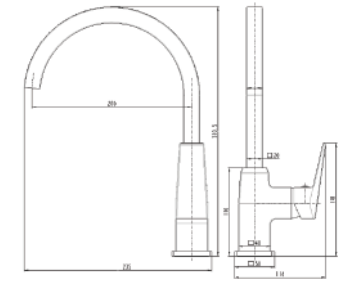

THÔNG SỐ KỸ THUẬT

Áp lực nước: 0.05MPa ~ 0.75MPa

Chất liệu: inox 304 siêu bền

Hàng nhập khẩu nguyên chiếc