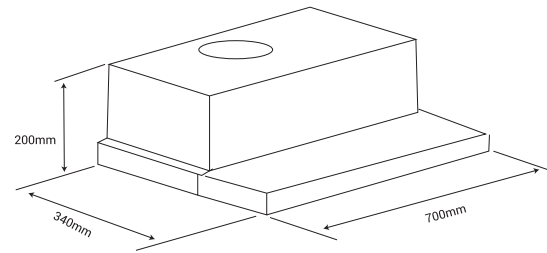

HYUNDAI - HDE 2606

Máy hút mùi âm tủ (Kéo ra kéo vào)

- Chất liệu inox 304 siêu bền
- Thiết kế phong cách Châu Âu hiện đại
- Đèn LED 2x1.5W
- Động cơ; 2x100W
- Hoạt động siêu êm, độ ồn < 42Dba
- Kích thước: 700x340x200mm
- Điện áp: 220V/50Hz
- Hàng nhập khẩu nguyên chiếc