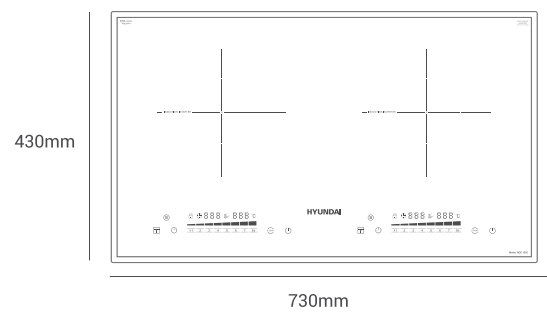

BẾP TỪ ĐÔI HDE 1200

- Thiết kế phong cách Hàn Quốc
- Mặt kính cường lực cao cấp chịu nhiệt tốt
- Điều khiển cảm ứng hiện đại, thao tác đơn giản
- Khóa trẻ em đảm bảo an toàn
- Tự động ngắt điện khi quá nhiệt
- Tự động nhận diện vùng nấu
- Công suất: 4000W
- Chức năng hẹn giờ tiện dụng
- Kích thước bề mặt: 680x380mm

BẾP TỪ VÀ HỒNG NGOẠI HDE 1201

- Thiết kế phong cách Hàn Quốc
- Mặt kính cường lực cao cấp chịu nhiệt tốt
- Điều khiển cảm ứng hiện đại, thao tác đơn giản
- Khóa trẻ em đảm bảo an toàn
- Tự động ngắt điện khi quá nhiệt
- Tự động nhận diện vùng nấu
- Công suất: 4000W
- Chức năng hẹn giờ tiện dụng
- Kích thước bề mặt: 730x430mm
- Kích thước khoét đá: 675x390mm

Brighten up the living space

BẾP TỪ ĐÔI HDE 1202

- Thiết kế phong cách Hàn Quốc
- Mặt kính cường lực cao cấp chịu nhiệt tốt
- Điều khiển cảm ứng hiện đại, thao tác đơn giản
- Khóa trẻ em đảm bảo an toàn
- Tự động ngắt điện khi quá nhiệt
- Tự động nhận diện vùng nấu
- Công suất: 4000W
- Chức năng hẹn giờ tiện dụng
- Kích thước bề mặt: 730x430mm
- Kích thước khoét đá: 675x390mm

BẾP TỪ ĐÔI HDE 1203

- Thiết kế phong cách Hàn Quốc
- Mặt kính cường lực cao cấp chịu nhiệt tốt
- Điều khiển cảm ứng hiện đại, thao tác đơn giản
- Khóa trẻ em đảm bảo an toàn
- Tự động ngắt điện khi quá nhiệt
- Tự động nhận diện vùng nấu
- Công suất: 4000W
- Chức năng hẹn giờ tiện dụng
- Kích thước bề mặt: 730x430mm
- Kích thước khoét đá: 675x390mm