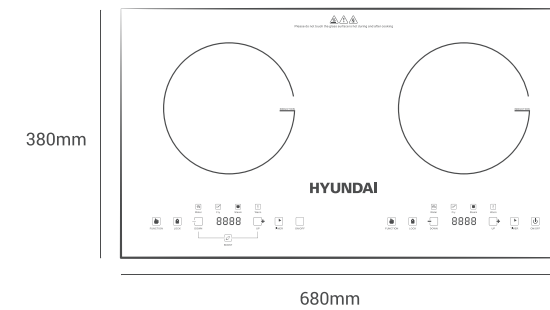

HYUNDAI - HDE 2610

Máy hút mùi treo tường

- Chất liệu inox siêu bền
- Thiết kế phong cách Châu Âu hiện đại
- Điều khiển bằng cảm ứng với 3 tốc độ gió
- Công suất: 170W
- Hoạt động siêu êm, độ ồn < 56dB
- Kích thước: 700x475x800mm
- Ống khói 255x400mmx2
- Điện áp: 220V/50Hz
- Ống thoát: 150mm
- Lưới lọc mỡ: Lưới inox
- Hàng nhập khẩu nguyên chiếc

BẾP TỪ ĐÔI HDE 1200

- Thiết kế phong cách Hàn Quốc
- Mặt kính cường lực cao cấp chịu nhiệt tốt
- Điều khiển cảm ứng hiện đại, thao tác đơn giản
- Khóa trẻ em đảm bảo an toàn
- Tự động ngắt điện khi quá nhiệt
- Tự động nhận diện vùng nấu
- Công suất: 4000W
- Chức năng hẹn giờ tiện dụng
- Kích thước bề mặt: 680x380mm

BẾP TỪ VÀ HỒNG NGOẠI HDE 1201

- Thiết kế phong cách Hàn Quốc
- Mặt kính cường lực cao cấp chịu nhiệt tốt
- Điều khiển cảm ứng hiện đại, thao tác đơn giản
- Khóa trẻ em đảm bảo an toàn
- Tự động ngắt điện khi quá nhiệt
- Tự động nhận diện vùng nấu
- Công suất: 4000W
- Chức năng hẹn giờ tiện dụng
- Kích thước bề mặt: 730x430mm
- Kích thước khoét đá: 675x390mm