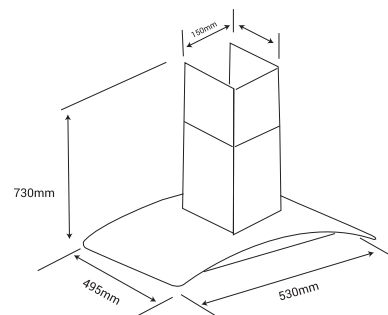

HYUNDAI - HDE 2608

Máy hút mùi treo tường

- Chất liệu inox siêu bền
- Thiết kế phong cách Châu Âu hiện đại
- Điều khiển bằng cảm ứng với 3 tốc độ hút
- Công suất: 170W
- Hoạt động siêu êm, độ ồn < 56dB
- Kích thước: 700x475x485mm
- Ống khói 255x485 mmx1
- Điện áp: 220V/50Hz
- Lưới lọc mỡ: Lưới inox
- Hàng nhập khẩu nguyên chiếc