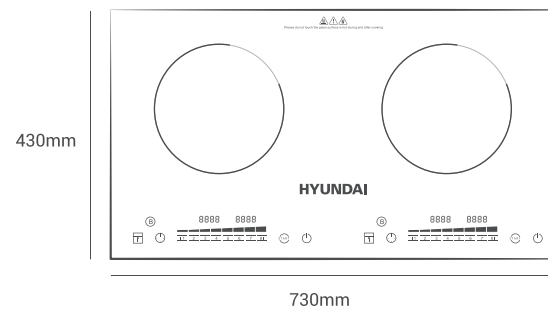

Brighten up the living space

BẾP TỪ ĐÔI HDE 1202

- Thiết kế phong cách Hàn Quốc
- Mặt kính cường lực cao cấp chịu nhiệt tốt
- Điều khiển cảm ứng hiện đại, thao tác đơn giản
- Khóa trẻ em đảm bảo an toàn
- Tự động ngắt điện khi quá nhiệt
- Tự động nhận diện vùng nấu
- Công suất: 4000W
- Chức năng hẹn giờ tiện dụng
- Kích thước bề mặt: 730x430mm
- Kích thước khoét đá: 675x390mm

BẾP TỪ ĐÔI HDE 1203

- Thiết kế phong cách Hàn Quốc
- Mặt kính cường lực cao cấp chịu nhiệt tốt
- Điều khiển cảm ứng hiện đại, thao tác đơn giản
- Khóa trẻ em đảm bảo an toàn
- Tự động ngắt điện khi quá nhiệt
- Tự động nhận diện vùng nấu
- Công suất: 4000W
- Chức năng hẹn giờ tiện dụng
- Kích thước bề mặt: 730x430mm
- Kích thước khoét đá: 675x390mm

BẾP TỪ ĐÔI HDE 1204

- Thiết kế phong cách Hàn Quốc
- Mặt kính cường lực cao cấp chịu nhiệt tốt
- Điều khiển cảm ứng hiện đại, thao tác đơn giản
- Khóa trẻ em đảm bảo an toàn
- Tự động ngắt điện khi quá nhiệt
- Tự động nhận diện vùng nấu
- Công suất: 4000W
- Chức năng hẹn giờ tiện dụng
- Kích thước bề mặt: 736x416mm
- Kích thước khoét đá: 680x395mm

BẾP TỪ ĐÔI HDE 1205

- Thiết kế phong cách Hàn Quốc
- Mặt kính cường lực cao cấp chịu nhiệt tốt
- Điều khiển cảm ứng hiện đại, thao tác đơn giản
- Khóa trẻ em đảm bảo an toàn
- Tự động ngắt điện khi quá nhiệt
- Tự động nhận diện vùng nấu
- Công suất: 4000W
- Chức năng hẹn giờ tiện dụng
- Kích thước bề mặt: 730x430mm
- Kích thước khoét đá: 675x390mm