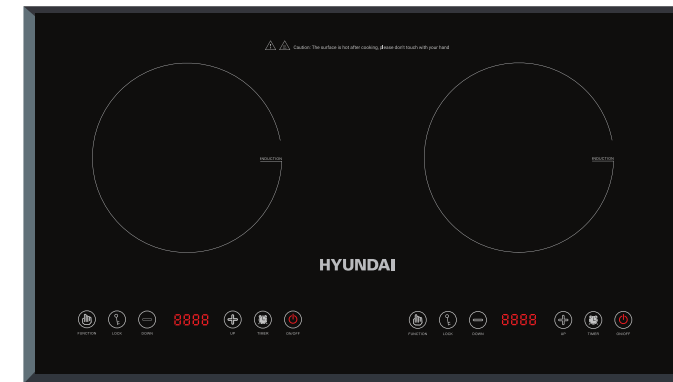

HYUNDAI - HDE 2610

Máy hút mùi treo tường

- Chất liệu inox siêu bền
- Thiết kế phong cách Châu Âu hiện đại
- Điều khiển bằng cảm ứng với 3 tốc độ gió
- Công suất: 170W
- Hoạt động siêu êm, độ ồn < 56dB
- Kích thước: 700x475x800mm
- Ống khói 255x400mmx2
- Điện áp: 220V/50Hz
- Ống thoát: 150mm
- Lưới lọc mỡ: Lưới inox
- Hàng nhập khẩu nguyên chiếc

BẾP TỪ ĐÔI HDE 1200

- Thiết kế phong cách Hàn Quốc
- Mặt kính cường lực cao cấp chịu nhiệt tốt
- Điều khiển cảm ứng hiện đại, thao tác đơn giản
- Khóa trẻ em đảm bảo an toàn
- Tự động ngắt điện khi quá nhiệt
- Tự động nhận diện vùng nấu
- Công suất: 4000W
- Chức năng hẹn giờ tiện dụng
- Kích thước bề mặt: 680x380mm