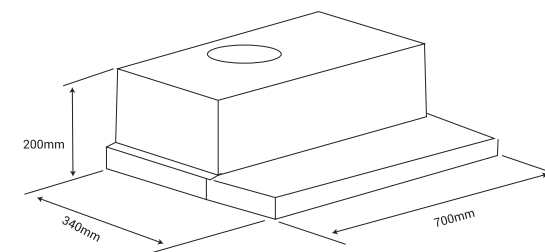

HYUNDAI - HDE 2604

Máy hút mùi treo tường

- Chất liệu inox siêu bền
- Thiết kế phong cách Châu Âu hiện đại
- Điều khiển bằng cảm ứng với 3 tốc độ hút
- Công suất: 180W
- Hoạt động siêu êm, độ ồn < 56dB
- Kích thước: 730x495x530mm
- Điện áp: 220V/50Hz
- Ống thoát: 150mm
- Lưới lọc mỡ: Lưới inox
- Hàng nhập khẩu nguyên chiếc