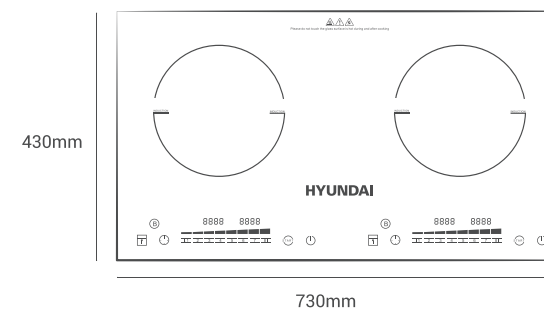

BẾP TỪ VÀ HỒNG NGOẠI HDE 1201

- Thiết kế phong cách Hàn Quốc
- Mặt kính cường lực cao cấp chịu nhiệt tốt
- Điều khiển cảm ứng hiện đại, thao tác đơn giản
- Khóa trẻ em đảm bảo an toàn
- Tự động ngắt điện khi quá nhiệt
- Tự động nhận diện vùng nấu
- Công suất: 4000W
- Chức năng hẹn giờ tiện dụng
- Kích thước bề mặt: 730x430mm
- Kích thước khoét đá: 675x390mm

Brighten up the living space

BẾP TỪ ĐÔI HDE 1202

- Thiết kế phong cách Hàn Quốc
- Mặt kính cường lực cao cấp chịu nhiệt tốt
- Điều khiển cảm ứng hiện đại, thao tác đơn giản
- Khóa trẻ em đảm bảo an toàn
- Tự động ngắt điện khi quá nhiệt
- Tự động nhận diện vùng nấu
- Công suất: 4000W
- Chức năng hẹn giờ tiện dụng
- Kích thước bề mặt: 730x430mm
- Kích thước khoét đá: 675x390mm

BẾP TỪ ĐÔI HDE 1203

- Thiết kế phong cách Hàn Quốc
- Mặt kính cường lực cao cấp chịu nhiệt tốt
- Điều khiển cảm ứng hiện đại, thao tác đơn giản
- Khóa trẻ em đảm bảo an toàn
- Tự động ngắt điện khi quá nhiệt
- Tự động nhận diện vùng nấu
- Công suất: 4000W
- Chức năng hẹn giờ tiện dụng
- Kích thước bề mặt: 730x430mm
- Kích thước khoét đá: 675x390mm

BẾP TỪ ĐÔI HDE 1204

- Thiết kế phong cách Hàn Quốc
- Mặt kính cường lực cao cấp chịu nhiệt tốt
- Điều khiển cảm ứng hiện đại, thao tác đơn giản
- Khóa trẻ em đảm bảo an toàn
- Tự động ngắt điện khi quá nhiệt
- Tự động nhận diện vùng nấu
- Công suất: 4000W
- Chức năng hẹn giờ tiện dụng
- Kích thước bề mặt: 736x416mm
- Kích thước khoét đá: 680x395mm