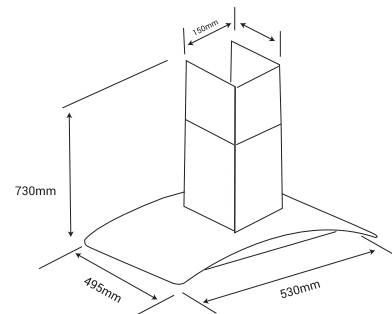

HYUNDAI - HDE 2603

Máy hút mùi treo tường

- Chất liệu inox siêu bền
- Thiết kế phong cách Châu Âu hiện đại
- Điều khiển bằng nút bấm với 2 tốc độ hút
- Công suất: 180W
- Hoạt động siêu êm, độ ồn < 56dB
- Kích thước: 730x495x530mm
- Điện áp: 220V/50Hz
- Ống thoát: 150mm
- Lưới lọc mỡ: Lưới inox
- Hàng nhập khẩu nguyên chiếc

HYUNDAI - HDE 2604

Máy hút mùi treo tường

- Chất liệu inox siêu bền
- Thiết kế phong cách Châu Âu hiện đại
- Điều khiển bằng cảm ứng với 3 tốc độ hút
- Công suất: 180W
- Hoạt động siêu êm, độ ồn < 56dB
- Kích thước: 730x495x530mm
- Điện áp: 220V/50Hz
- Ống thoát: 150mm
- Lưới lọc mỡ: Lưới inox
- Hàng nhập khẩu nguyên chiếc

HYUNDAI - HDE 2605

Máy hút mùi âm tủ (Kéo ra kéo vào)

- Chất liệu inox 304 siêu bền
- Thiết kế phong cách Châu Âu hiện đại
- Đèn LED 2x1.5W
- Động cơ: 2x100W
- Hoạt động siêu êm, độ ồn < 42Dba
- Kích thước: 700x340x200mm
- Điện áp: 220V/50Hz
- Hàng nhập khẩu nguyên chiếc