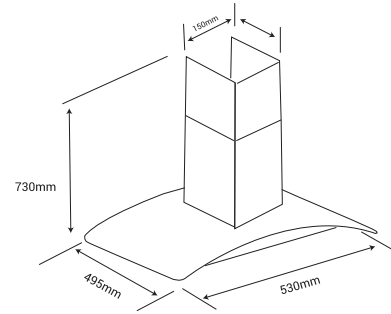

HYUNDAI - HDE 2603

Máy hút mùi treo tường

- Chất liệu inox siêu bền
- Thiết kế phong cách Châu Âu hiện đại
- Điều khiển bằng nút bấm với 2 tốc độ hút
- Công suất: 180W
- Hoạt động siêu êm, độ ồn < 56dB
- Kích thước: 730x495x530mm
- Điện áp: 220V/50Hz
- Ống thoát: 150mm
- Lưới lọc mỡ: Lưới inox
- Hàng nhập khẩu nguyên chiếc