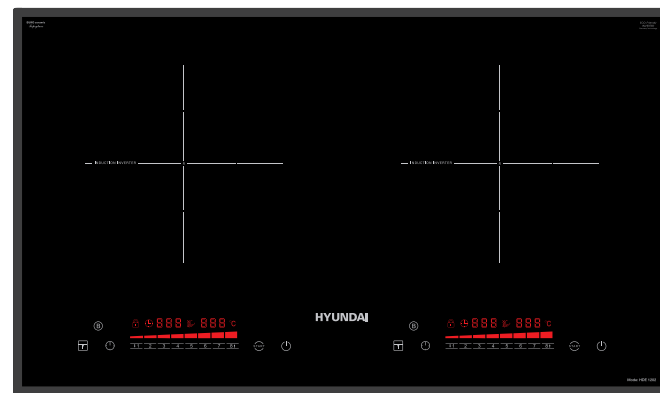

BẾP TỪ ĐÔI HDE 1202

- Thiết kế phong cách Hàn Quốc
- Mặt kính cường lực cao cấp chịu nhiệt tốt
- Điều khiển cảm ứng hiện đại, thao tác đơn giản
- Khóa trẻ em đảm bảo an toàn
- Tự động ngắt điện khi quá nhiệt
- Tự động nhận diện vùng nấu
- Công suất: 4000W
- Chức năng hẹn giờ tiện dụng
- Kích thước bề mặt: 730x430mm
- Kích thước khoét đá: 675x390mm